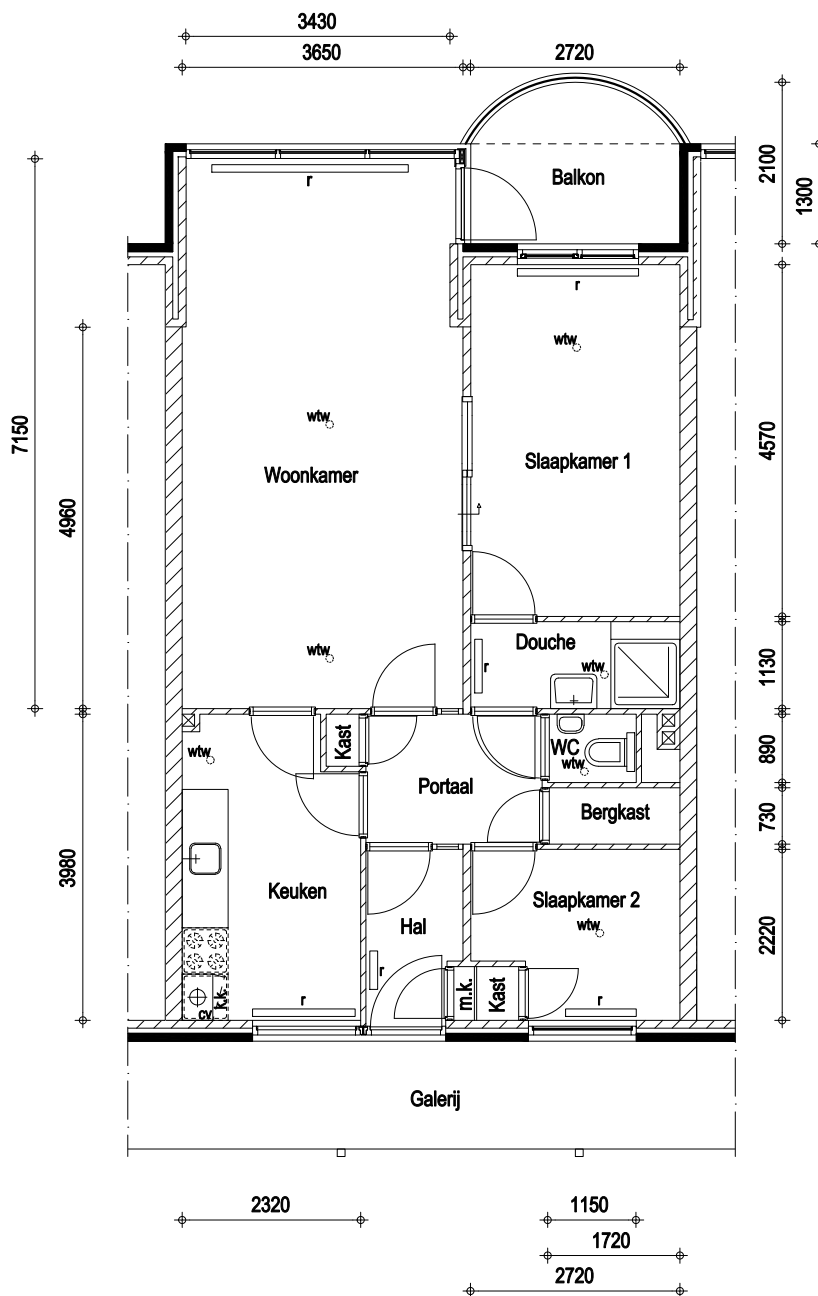

RENVOOI :

- mv = Mechanische ventilatie
- cv = Centrale verwarming
- wa = Opstelling Wasautomaat
- kk = Opstelling Koelkast
- mk = Meterkast
- ga = Geyser aansluiting
- r = Radiator
- * = Rookmelder

1e Verdieping

LET OPI!

Aan deze tekening kunnen
geen rechten ontleend worden!

	Adres : Rustoord 66		
	Type : AC0005		
Datum : 30-08-04	Get. : hvu	Schaal : 1 : 100	
Gew. : 02-04-07	Get. : hvu	1nac0005	Cx. 116